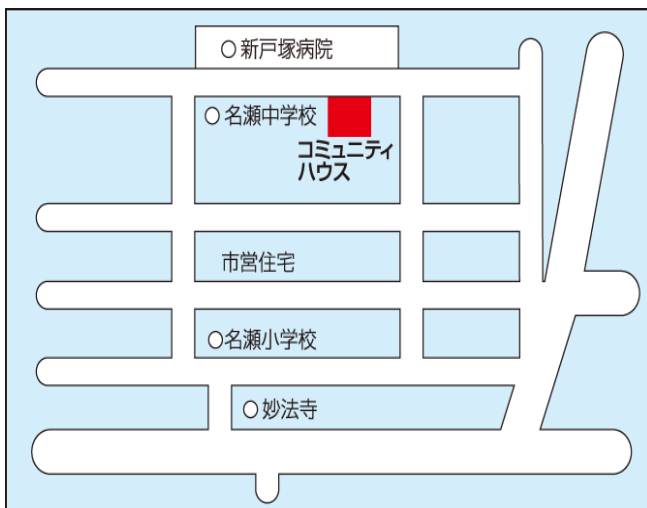

### 【走り方教室】

今年は、近隣5校（名瀬小・川上北小・川上小・品濃小・東品濃小・秋葉小）から参加した合計51名の子ども達が秋の運動会に向けて取り組みました。川上小だけは、春に運動会が終了しているようですが、体力は、これからの人生に必ず役に立つと思います。

この走り方教室を自主事業で取り組み始めて4年目ですが走力だけでなく、体力の向上もあります。また保護者の意見では、夏休み中は、不規則な生活に陥りがちですが、「走り方教室」に参加する児童は、涼しい早朝に取り組むので、日頃の規則正しい生活が乱れないということでも大好評のようです。

### 自習室の使用方法と時間について

☆受付で申込み、指定された機の番号札を受け取り取り、図書室内の同じ番号机をご使用ください。

☆月・水・木曜日：10:00～19:00 土・日：10:00～16:00

みんなで名瀬中コミハに遊びに行こう！  
楽しいことがあるかもしれませんよ。