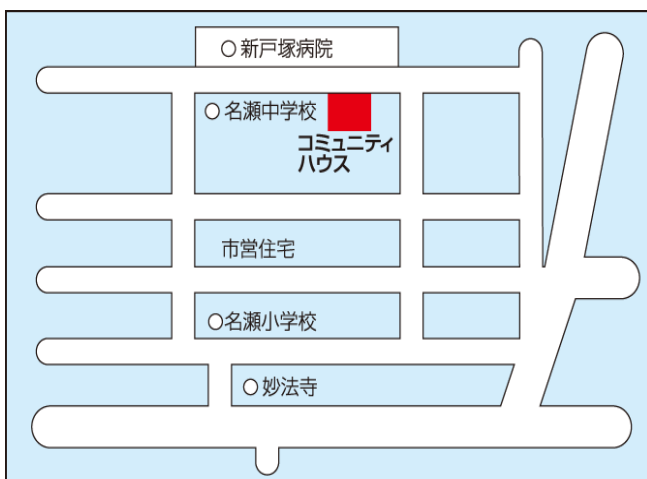

みんなで名瀬中コミハに遊びに行こう!
楽しいことがあるかもしれませんよ。

名瀬中コミュニティハウスの交通アクセス

神奈中バス

- ・「新戸塚病院前」
 - ・「妙法寺」下車
- 徒歩8分