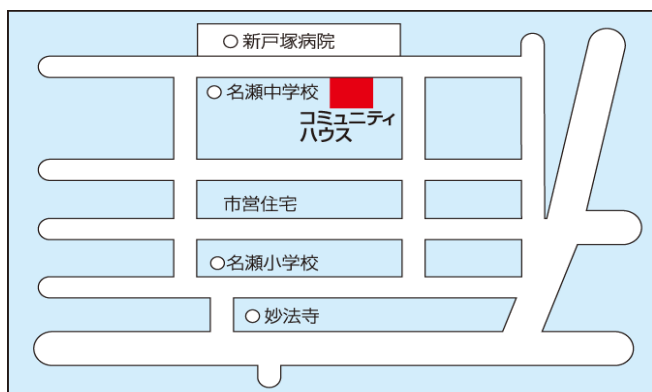

貸し出し・返却方法

☆図書室で本を選んで、図書カードと一緒に受付へお出してください。

*新しい図書カードを作成されていない方は、受付で【図書利用者カード申請書】にご記入のうえ、確認書類(保険証や免許証など)を提示してください。

☆返却は、図書室開館時間だけではなく、コミュニティハウスが開館していれば可能です。

自習室の使用方法和時間について

☆受付で申込み、指定された機の番号札を受け取り取り、図書室内の同じ番号机をご使用ください。

☆月・水・木曜日:10:00~19:00 土・日:10:00~16:00

毎月23日は、市民の読書の日

みんなで名瀬中コミハに遊びに行こう!

名瀬中コミュニティハウスの交通アクセス

神奈中バス

・「新戸塚病院前」下車 徒歩1分

・「妙法寺」下車 徒歩8分