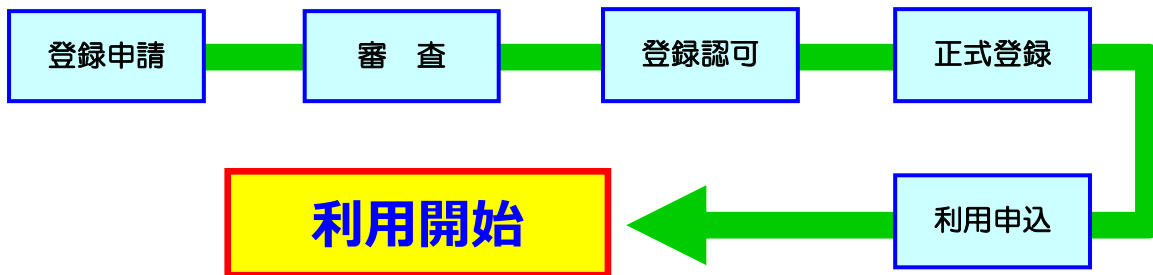

新年度がスタートしてほぼ1カ月が過ぎました。コミュニティハウスは火曜日と金曜日が休館となり、夜間の時間帯は運営がなくなりましたが、自主事業やイベントは今後も実施していきます。サークルや団体の活動スペースとして、月例会や打ち合わせの会場として、ひぐみコミハをぜひご活用ください。皆様のご利用をお待ちしています。

なお、新年度を機にコミュニティハウスのご利用について、登録から利用までの流れを改めて解説します。館内を見学することもできますので、ご希望の方はお気軽にお問い合わせください。

登録が承認されたら

- ①利用したい日にち・時間・部屋の予約をします。(申し込みは利用月2カ月前のコミハ開館日から受け付けます)
- ②当日は利用開始時間に遅れないようにご来館ください。(キャンセルされる場合は連絡が必要です)
- ③終了時間の15分前には片付けて清掃を行い、利用報告書を提出してください。

部屋は無料で利用できます

～ 自主事業も始まっています ～

おもしろ科学体験塾「にじ色のなみだを作ろう！」