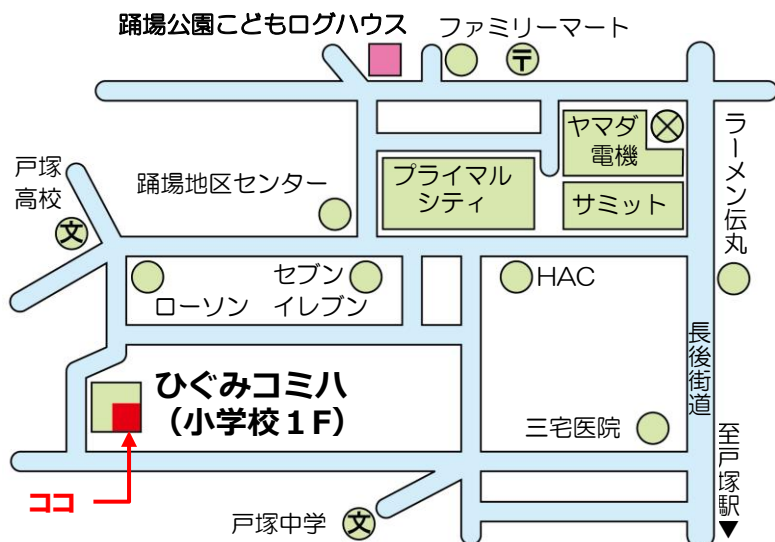

当館が自主事業として実施した「健康麻雀教室」と、「健康麻雀ひろば」に参加してくださった方々が、麻雀のサークルを立ち上げました。その名もすばり「健康麻雀サークル」です。新たなメンバーも常に募集していますので、興味のある方はコミュニティハウスまでお気軽にお問い合わせください。

■活動日/毎月第1・2・4木曜

■時間/13:30～16:30

■場所/研修室2他

■会費/入会金500円のみ

■趣旨/東汲沢小学校コミュニティハウスで頭を使い、指を動かし、会話をし、頭も身体もいつまでも元気でいよう!

みんなで行こう! ひぐみコミハ

★ 交通アクセス ★

■市営地下鉄をご利用の場合
「踊場駅」より徒歩15分

■バスをご利用の場合
戸塚駅西口「戸塚バスセンター」より神奈中バス
・汲沢団地行「戸塚高校前」下車徒歩5分
・上飯田団地行または弥生台駅行「日産前」下車徒歩10分

※詳しくはホームページをご覧ください。